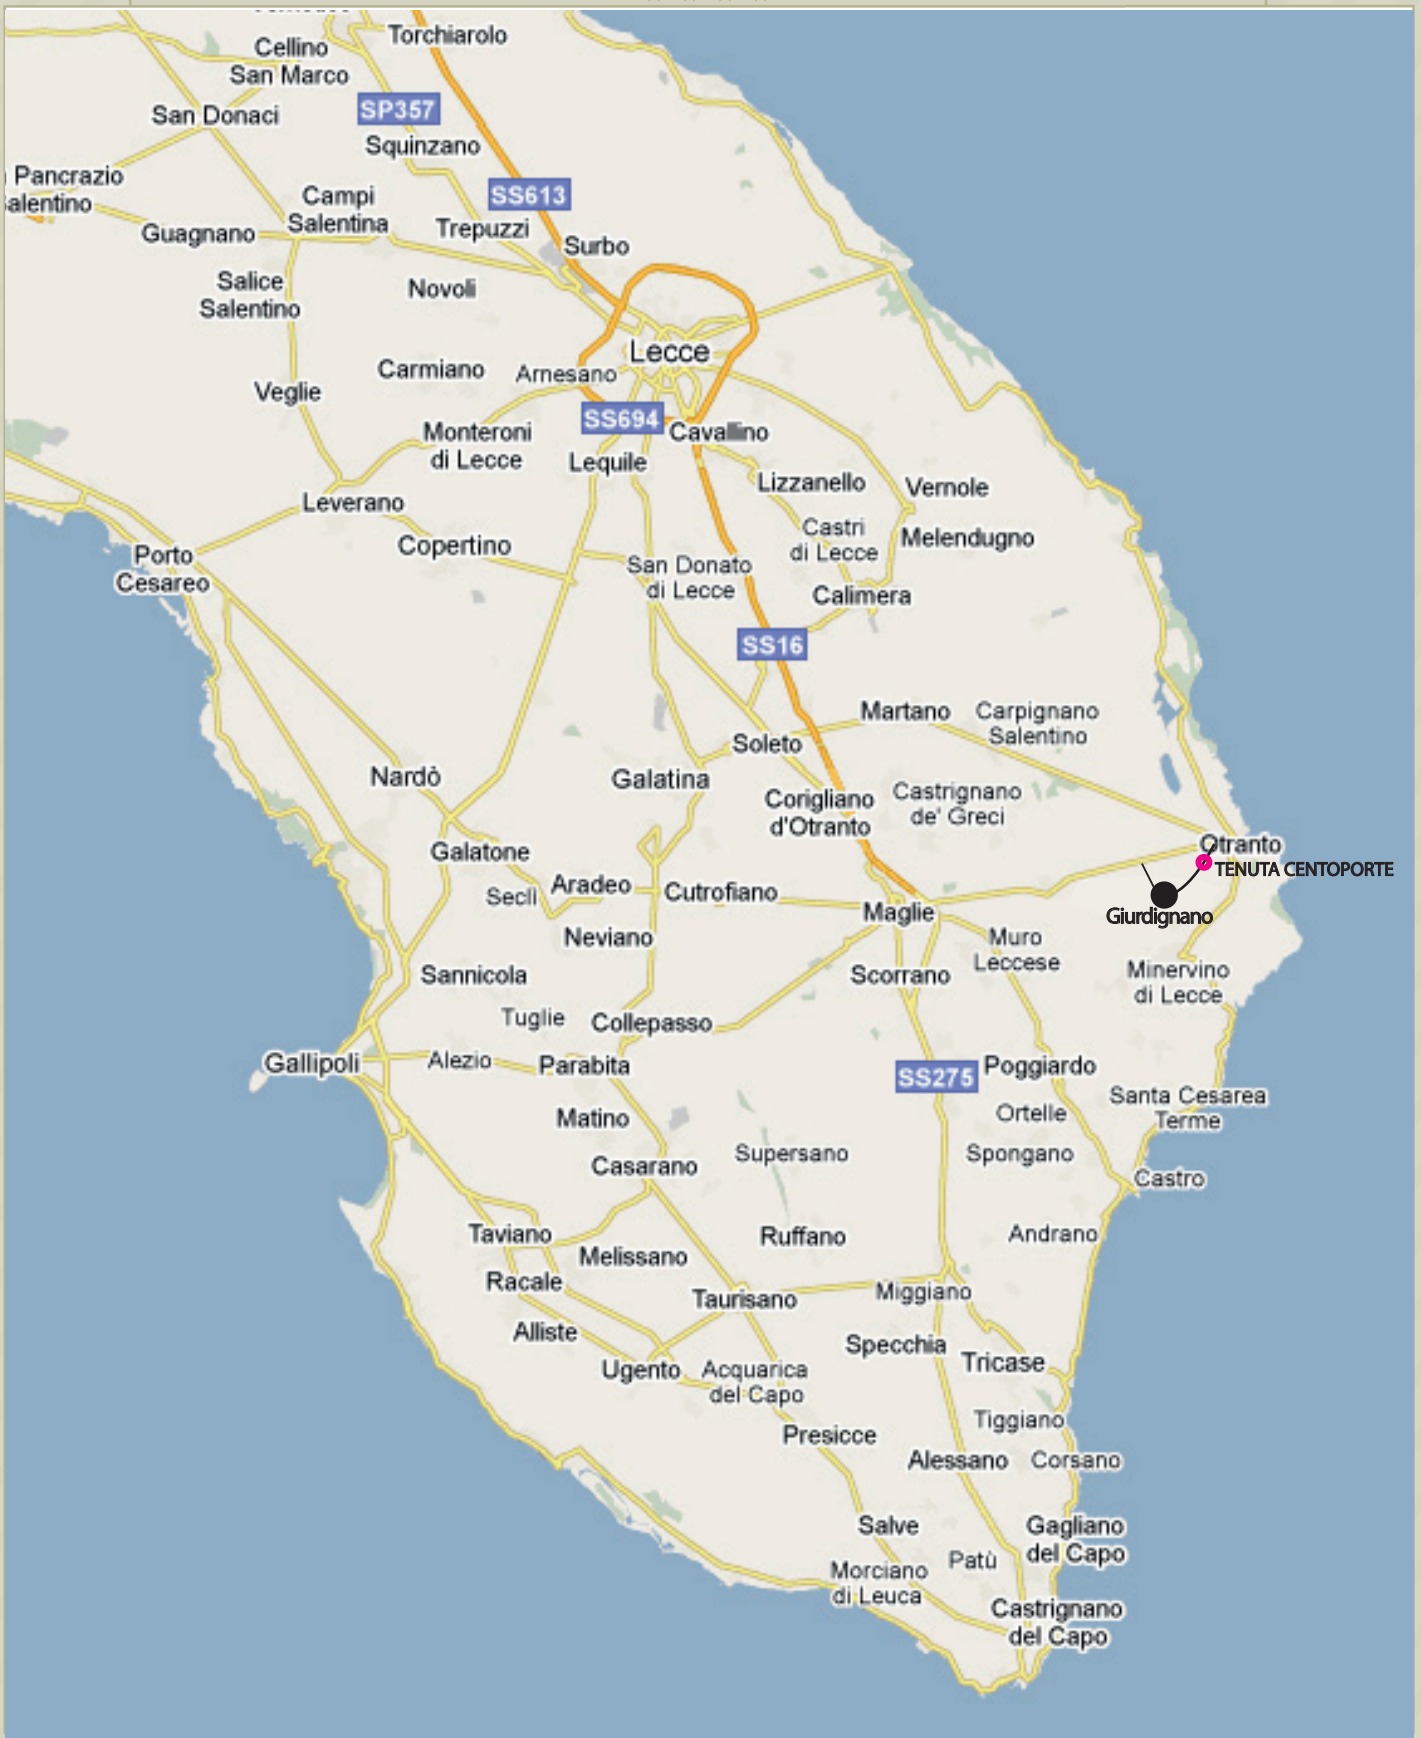

TENUTA CENTOPORTE
resort hotel

Tenuta Centoporte Resort Hotel

Via Vecchia Otranto Giurdignano | Località Montibianchi | S.P. 277 Giurdignano (LE)
Tel. +39 0836801986 - 0836805080 | Fax +39 0836802084 | E-mail: info@tenutacentoporte.it